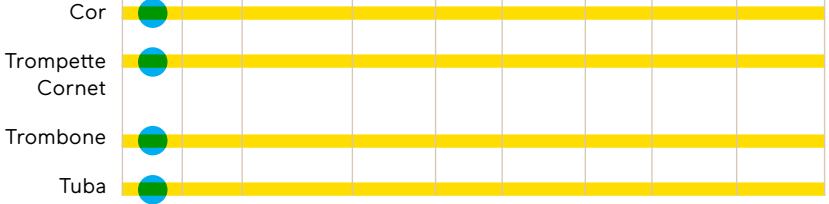

LES PRATIQUES INSTRUMENTALES

Envie de jouer d'un instrument ? De rejoindre un orchestre ou un groupe ? De suivre un parcours complet et personnalisé ?

→ Retrouvez ici toute l'offre instrumentale et de pratiques d'ensemble du réseau Tempo : de la musique classique, musique ancienne, aux musiques actuelles et traditionnelles...

→ Rejoignez le réseau Tempo au plus près de chez vous.

CRD VANNES
CRD SARZEAU
ÉCOLE MUNICIPALE DE MUSIQUE SÈNE
ÉCOLE MUNICIPALE DE MUSIQUE ST-AVÈ
ARTS ET LOISIRS THEIX-NOYALO
CENTRE SOCIO-CULTUREL ELVEN
PLESCOPHONIE PLESCOP
ARTS ET MUSIQUE À BADEN
AMA ARRADON

CLASSIQUE

CUIVRES

ACTUELLES / JAZZ

TRADITIONNELLES

CRD VAINNES
 CRD SARZEAU
 ÉCOLE MUNICIPALE DE MUSIQUE SÈNE
 ÉCOLE MUNICIPALE DE MUSIQUE ST-AVÉ
 ARTS ET LOISIRS THEIX-NOYALO
 CENTRE SOCIO-CULTUREL ELVEN
 PLESCOPHONIE PLESCOP
 ARTS ET MUSIQUE À BADEN
 AMA ARRADON