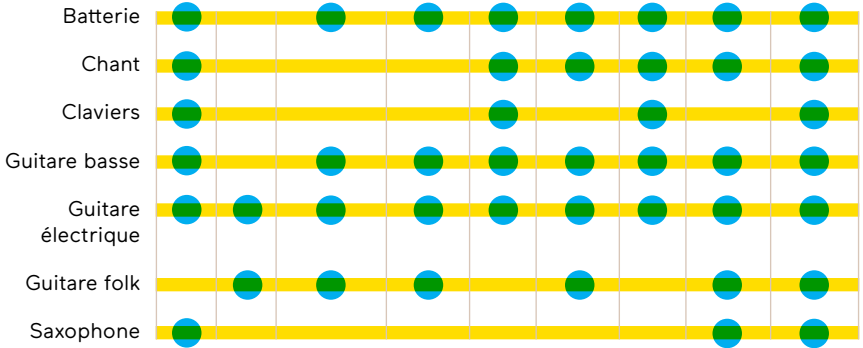

LES PRATIQUES INSTRUMENTALES

Envie de jouer d'un instrument ? De rejoindre un orchestre ou un groupe ? De suivre un parcours complet et personnalisé ?

→ Retrouvez ici toute l'offre instrumentale et de pratiques d'ensemble du réseau Tempo : de la musique classique, musique ancienne, aux musiques actuelles et traditionnelles...

→ Rejoignez le réseau Tempo au plus près de chez vous.

CRD VANNES
CRD SARZEAU
ÉCOLE MUNICIPALE DE MUSIQUE SÈNE
ÉCOLE MUNICIPALE DE MUSIQUE ST-AVÈ
ARTS ET LOISIRS THEIX-NOYALO
CENTRE SOCIO-CULTUREL ELVEN
PLESCOPHONIE PLESCOP
ARTS ET MUSIQUE À BADEN
AMA ARRADON

CLASSIQUE

CUIVRES

ACTUELLES / JAZZ

TRADITIONNELLES

CRD VAINNES
 CRD SARZEAU
 ÉCOLE MUNICIPALE DE MUSIQUE SÈNE
 ÉCOLE MUNICIPALE DE MUSIQUE ST-AVÉ
 ARTS ET LOISIRS THEIX-NOYALO
 CENTRE SOCIO-CULTUREL ELVEN
 PLESCOPHONIE PLESCOP
 ARTS ET MUSIQUE À BADEN
 AMA ARRADON