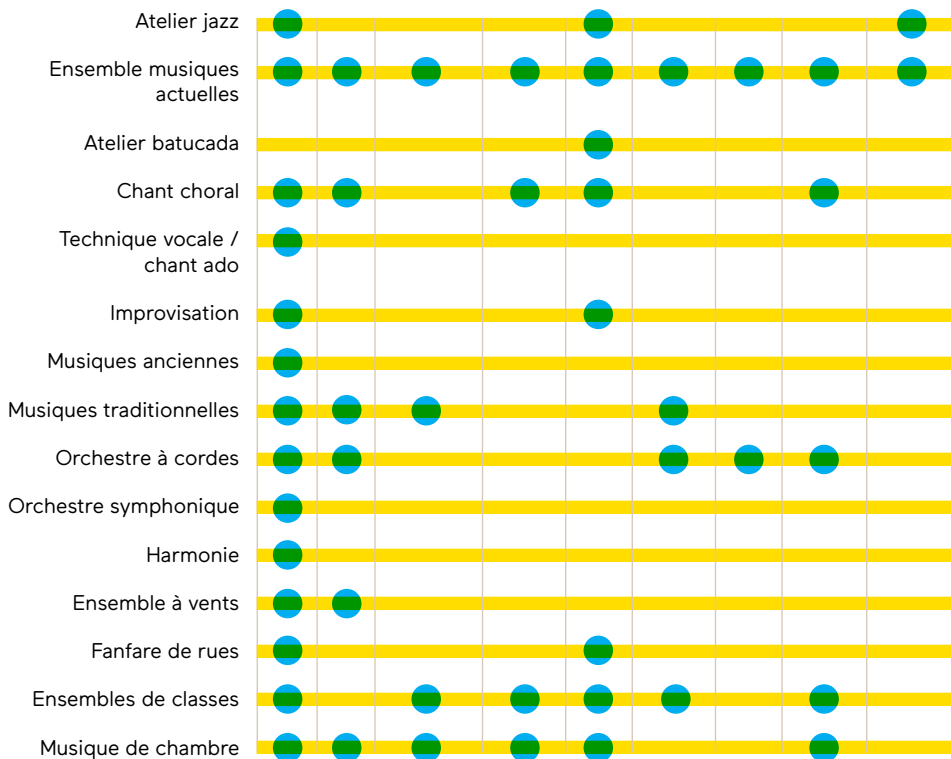

LES PRATIQUES INSTRUMENTALES

Envie de jouer d'un instrument ? De rejoindre un orchestre ou un groupe ? De suivre un parcours complet et personnalisé ?

→ Retrouvez ici toute l'offre instrumentale et de pratiques d'ensemble du réseau Tempo : de la musique classique, musique ancienne, aux musiques actuelles et traditionnelles...

→ Rejoignez le réseau Tempo au plus près de chez vous.

CRD VANNES
CRD SARZEAU
ÉCOLE MUNICIPALE DE MUSIQUE SÈNE
ÉCOLE MUNICIPALE DE MUSIQUE ST-AVÈ
ARTS ET LOISIRS THEIX-NOYALO
CENTRE SOCIO-CULTUREL ELVEN
PLESCOPHONIE PLESCOP
ARTS ET MUSIQUE À BADEN
AMA ARRADON

CLASSIQUE

CUIVRES

ACTUELLES / JAZZ

TRADITIONNELLES

CRD VAINNES
 CRD SARZEAU
 ÉCOLE MUNICIPALE DE MUSIQUE SÈNE
 ÉCOLE MUNICIPALE DE MUSIQUE ST-AVÉ
 ARTS ET LOISIRS THEIX-NOYALO
 CENTRE SOCIO-CULTUREL ELVEN
 PLESCOPHONIE PLESCOP
 ARTS ET MUSIQUE À BADEN
 AMA ARRADON

ANCIENNES

VOIX

ENSEMBLES

TARIFICATION

Renseignements complémentaires :

Associatives ou municipales, les Écoles de musique et les Conservatoires disposent de tarifs qui leurs sont propres.

Information disponible sur declic-gmvaggio.fr