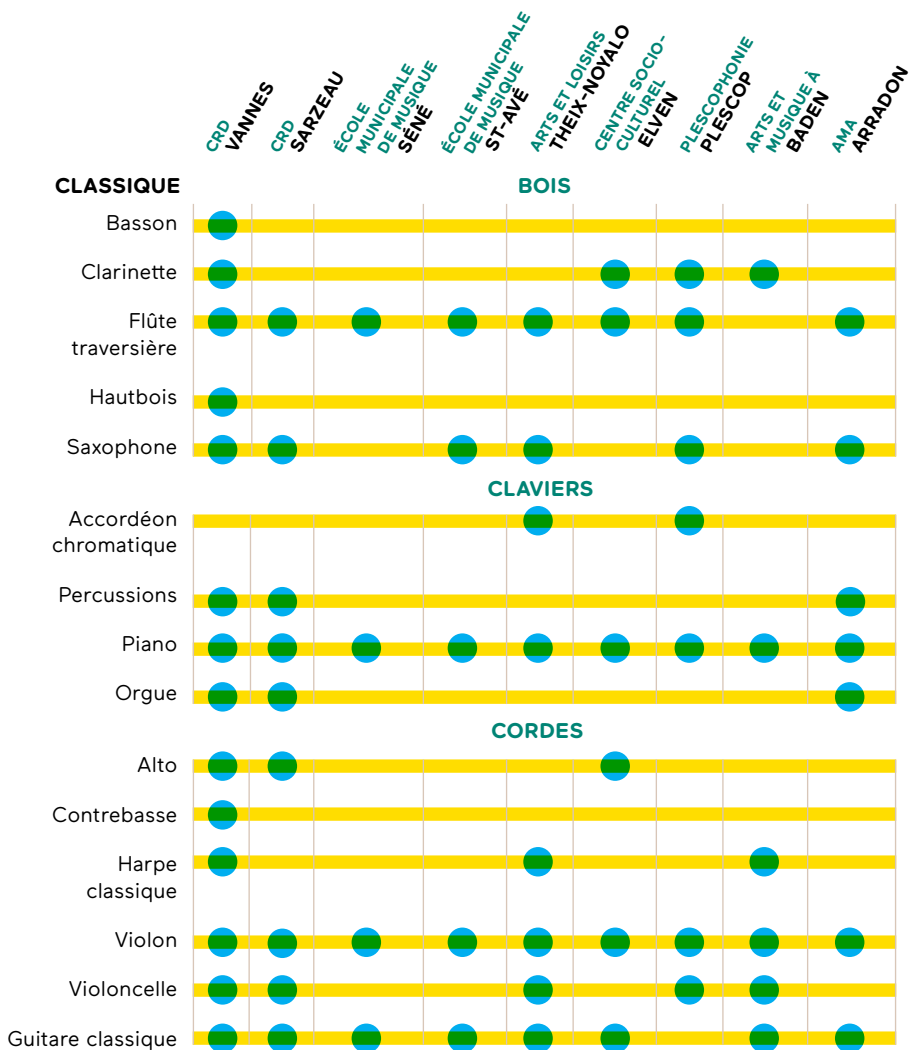

LES PRATIQUES INSTRUMENTALES

Envie de jouer d'un instrument ? De rejoindre un orchestre ou un groupe ? De suivre un parcours complet et personnalisé ?

→ Retrouvez ici toute l'offre instrumentale et de pratiques d'ensemble du réseau Tempo : de la musique classique, musique ancienne, aux musiques actuelles et traditionnelles...

→ Rejoignez le réseau Tempo au plus près de chez vous.