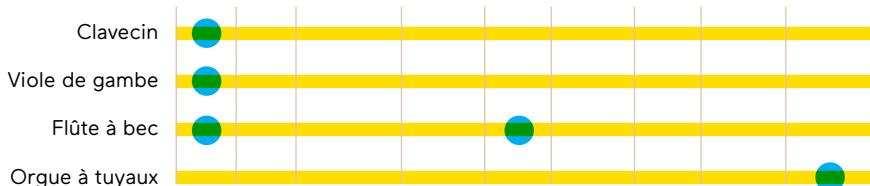

LES PRATIQUES INSTRUMENTALES

Envie de jouer d'un instrument ? De rejoindre un orchestre ou un groupe ? De suivre un parcours complet et personnalisé ?

→ Retrouvez ici toute l'offre instrumentale et de pratiques d'ensemble du réseau Tempo : de la musique classique, musique ancienne, aux musiques actuelles et traditionnelles...

CLASSIQUE

CUIVRES

ACTUELLES / JAZZ

TRADITIONNELLES

CRD VAINNES
 CRD SARZEAU
 ÉCOLE MUNICIPALE DE MUSIQUE SÈNE
 ÉCOLE MUNICIPALE DE MUSIQUE ST-AVÉ
 ARTS ET LOISIRS THEIX-NOYALO
 CENTRE SOCIO-CULTUREL ELVEN
 PLESCOPHONIE PLESCOP
 ARTS ET MUSIQUE À BADEN
 AMA ARRADON

ANCIENNES

VOIX

ENSEMBLES

TARIFICATION

Renseignements complémentaires :

Associatives ou municipales, les Écoles de musique et les Conservatoires disposent de tarifs qui leurs sont propres.

Information disponible sur declic-gmvaggio.fr