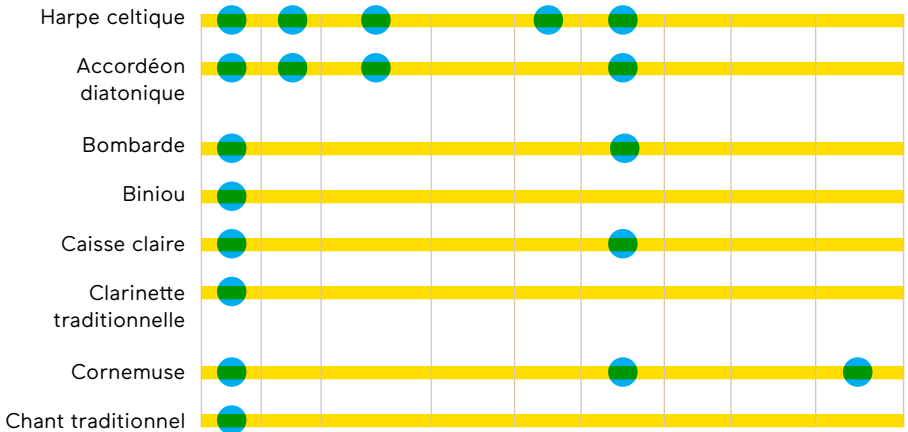

LES PRATIQUES INSTRUMENTALES

Envie de jouer d'un instrument ? De rejoindre un orchestre ou un groupe ? De suivre un parcours complet et personnalisé ?

→ Retrouvez ici toute l'offre instrumentale et de pratiques d'ensemble du réseau Tempo : de la musique classique, musique ancienne, aux musiques actuelles et traditionnelles...

→ Rejoignez le réseau Tempo au plus près de chez vous.

CRD VANNES
CRD SARZEAU
ÉCOLE MUNICIPALE DE MUSIQUE SÈNE
ÉCOLE MUNICIPALE DE MUSIQUE ST-AVÈ
ARTS ET LOISIRS THEIX-NOYALO
CENTRE SOCIO-CULTUREL ELVEN
PLESCOPHONIE PLESCOP
ARTS ET MUSIQUE À BADEN
AMA ARRADON

CLASSIQUE

CUIVRES

ACTUELLES / JAZZ

TRADITIONNELLES

CRD VAINNES
 CRD SARZEAU
 ÉCOLE MUNICIPALE DE MUSIQUE SÈNE
 ÉCOLE MUNICIPALE DE MUSIQUE ST-AVÉ
 ARTS ET LOISIRS THEIX-NOYALO
 CENTRE SOCIO-CULTUREL ELVEN
 PLESCOPHONIE PLESCOP
 ARTS ET MUSIQUE À BADEN
 AMA ARRADON

ANCIENNES

VOIX

ENSEMBLES

TARIFICATION

Renseignements complémentaires :

Associatives ou municipales, les Écoles de musique et les Conservatoires disposent de tarifs qui leurs sont propres.

Information disponible sur declic-gmvaggio.fr