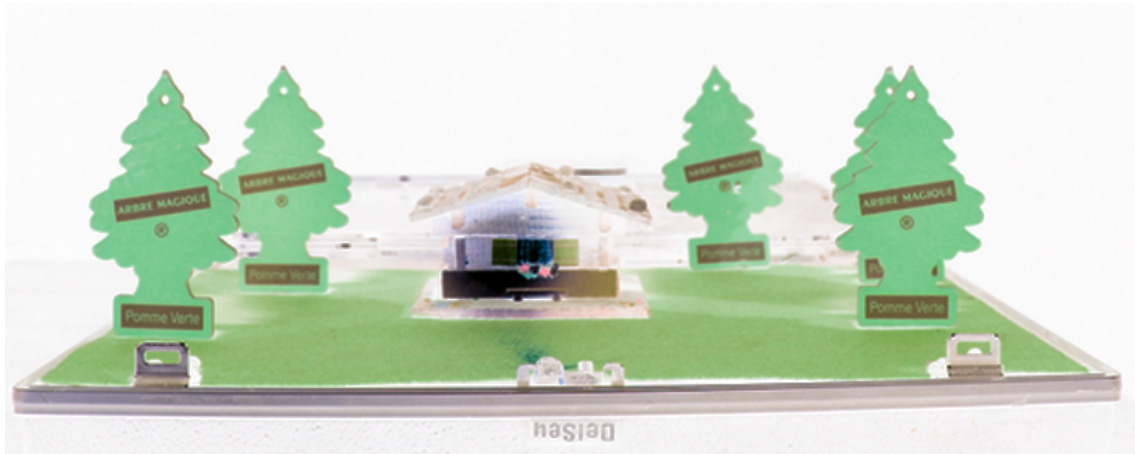

THÉÂTRE D'OBJET NON IDENTIFIÉ

tout public à partir de 7 ans

Création 2018

25 min

o o o

Les petits hommes verts débarquent sur notre planète mais le monde est-il prêt à accueillir ces étranges créatures venues d'ailleurs ? La confrontation est inévitable. En 30 min, nous assisterons à des apparitions de soucoupes volantes, à une invasion extraterrestre, au déploiement des forces armées, à la destruction des principales capitales mondiales... à la fin de l'humanité ?

o o o

Mise en scène et jeu : Olivier Rannou

Aide à la mise en scène Gaëtan Emeraud

Avec la complicité de Pascal Pellan, Alan Floc'h, Agnès Dupoirier